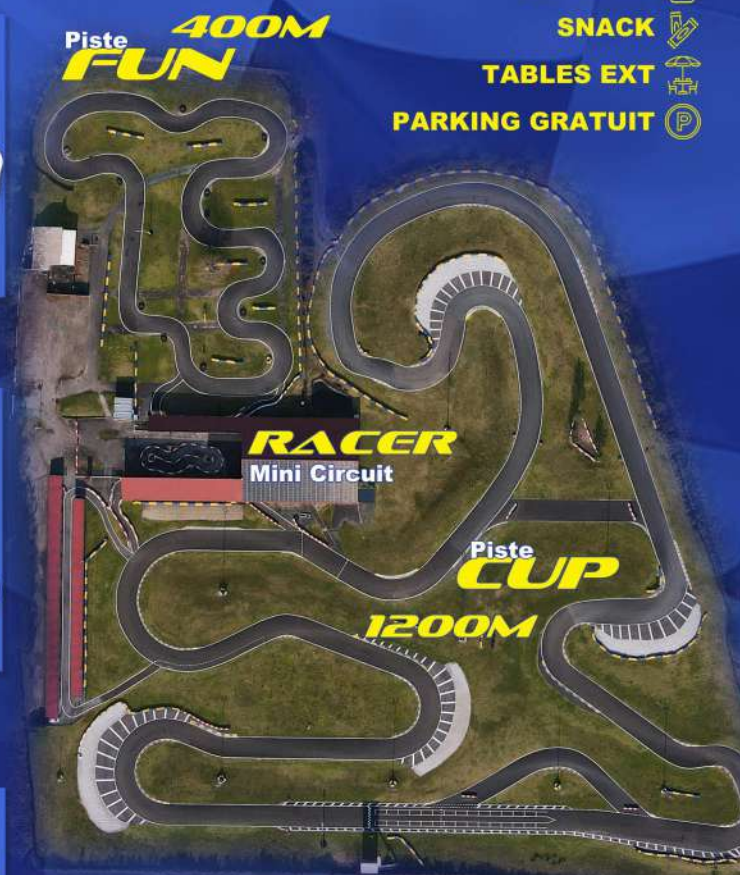

Possibilité d'accéder à
à la piste 1200m à partir de
14 ans et 1,50m.

KART FUN

SESSION 10 MIN 17€
PACK KART FUN 3 x 10 MIN 45€ / PERS

Carte Membre 2€
à charger de 10 sessions
10 x 10 min 140€

Piste familiale 400M.
À partir de 7 ans et 1,30m
Enfants, adolescents, adultes

DÉCOUVREZ NOS PISTES

- BUVETTE
- SNACK
- TABLES EXT
- PARKING GRATUIT

OFFRES GROUPE, TARIFS RÉDUITS
RENSEIGNEMENTS SUR LE SITE OU À L'ACCUEIL

SENSATIONS ASSURÉES AVEC NOS KARTS
SODI RT10 DERNIÈRE GÉNÉRATION BIO 85% Ethanol